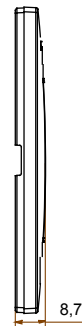

Gama de placas frontales para la serie de accesorios de cableado ChoruSmart, fabricadas en una amplia variedad de formas, colores, materiales y acabados. Incluye cinco formas diferentes (ONE, GEO, EGO, LUX, ICE y ICE Touch) para cajas rectangulares con una capacidad de hasta 12 módulos y 4 formas diferentes (ONE International, GEO International, EGO international y LUX International) adecuadas para cajas redondas / cuadradas, tanto individuales como enlazables en configuración horizontal o vertical, con una capacidad de 2 hasta 2 + 2 + 2 + 2 + 2 módulos . Todas las placas de la serie de accesorios de cableado ChoruSmart utilizan los mismos soportes, sin necesidad de adaptadores adicionales. La gama también incluye placas ciegas, placas estancas IP55 y placas para perfiles.

Familia	EGO	Descripción	2 módulos
Color	Negro satinado	Material	Tecnopolímero
Acabado	Acabado satinado	Para montaje en soporte	GW16802, GW16803, GW16803N
Test del hilo incandescente	650 °C	Termopresión con bola	70 °C
Norma de referencia	EN 60669-1	Código Electrocod	0110

### DIMENSIONAL

### SIMBOLOGÍA TÉCNICA