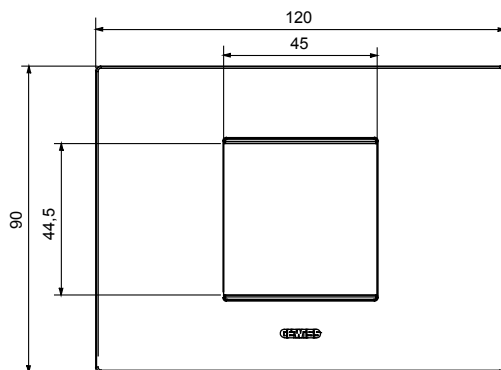

Gama de placas frontales para la serie de accesorios de cableado ChoruSmart, fabricadas en una amplia variedad de formas, colores, materiales y acabados. Incluye cinco formas diferentes (ONE, GEO, EGO, LUX, ICE y ICE Touch) para cajas rectangulares con una capacidad de hasta 12 módulos y 4 formas diferentes (ONE International, GEO International, EGO international y LUX International) adecuadas para cajas redondas / cuadradas, tanto individuales como enlazables en configuración horizontal o vertical, con una capacidad de 2 hasta 2 + 2 + 2 + 2 + 2 módulos . Todas las placas de la serie de accesorios de cableado ChoruSmart utilizan los mismos soportes, sin necesidad de adaptadores adicionales. La gama también incluye placas ciegas, placas estancas IP55 y placas para perfiles.

Familia	EGO	Descripción	2 módulos
Color	Negro satinado	Material	Tecnopolímero
Acabado	Acabado satinado	Para montaje en soporte	GW16802, GW16803, GW16803N
Test del hilo incandescente	650 °C	Termopresión con bola	70 °C
Norma de referencia	EN 60669-1	Código Electrocod	0110

### DIMENSIONAL