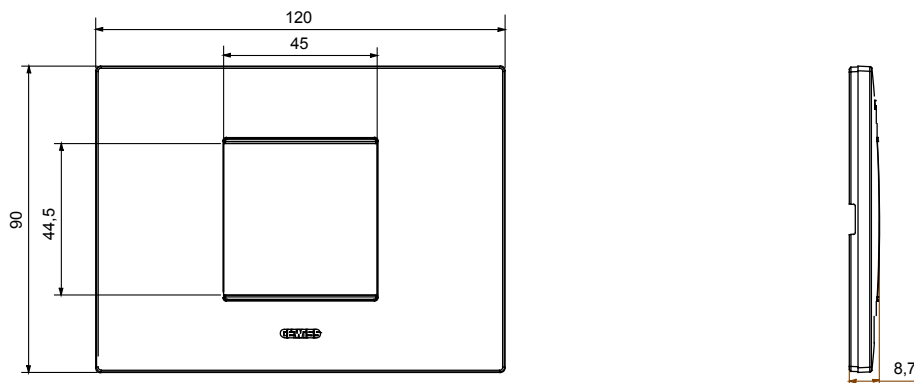

Gama de placas frontales para la serie de accesorios de cableado ChoruSmart, fabricadas en una amplia variedad de formas, colores, materiales y acabados. Incluye cinco formas diferentes (ONE, GEO, EGO, LUX, ICE y ICE Touch) para cajas rectangulares con una capacidad de hasta 12 módulos y 4 formas diferentes (ONE International, GEO International, EGO international y LUX International) adecuadas para cajas redondas / cuadradas, tanto individuales como enlazables en configuración horizontal o vertical, con una capacidad de 2 hasta 2 + 2 + 2 + 2 + 2 módulos . Todas las placas de la serie de accesorios de cableado ChoruSmart utilizan los mismos soportes, sin necesidad de adaptadores adicionales. La gama también incluye placas ciegas, placas estancas IP55 y placas para perfiles.

Familia	EGO	Descripción	2 módulos
Color	Brown shade	Material	Tecnopolímero
Acabado	Acabado satinado	Para montaje en soporte	GW16802, GW16803, GW16803N
Test del hilo incandescente	650 °C	Termopresión con bola	70 °C
Norma de referencia	EN 60669-1	Código Electrocod	0110

DIMENSIONAL

SIMBOLOGÍA TÉCNICA

MARCAS/APROBACIONES