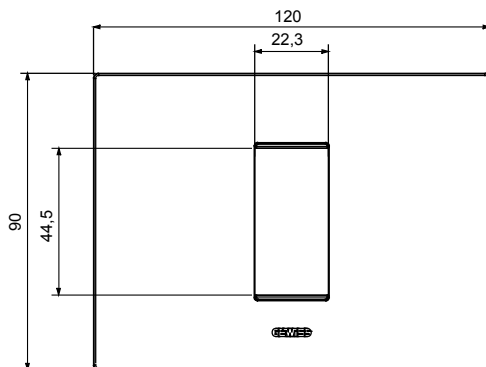

Gama de placas frontales para la serie de accesorios de cableado ChoruSmart, fabricadas en una amplia variedad de formas, colores, materiales y acabados. Incluye cinco formas diferentes (ONE, GEO, EGO, LUX, ICE y ICE Touch) para cajas rectangulares con una capacidad de hasta 12 módulos y 4 formas diferentes (ONE International, GEO International, EGO international y LUX International) adecuadas para cajas redondas / cuadradas, tanto individuales como enlazables en configuración horizontal o vertical, con una capacidad de 2 hasta 2 + 2 + 2 + 2 + 2 módulos . Todas las placas de la serie de accesorios de cableado ChoruSmart utilizan los mismos soportes, sin necesidad de adaptadores adicionales. La gama también incluye placas ciegas, placas estancas IP55 y placas para perfiles.

Familia	EGO	Descripción	1 módulo
Color	Beige satinado natural	Material	Tecnopolímero
Acabado	Acabado satinado	Para montaje en soporte	GW16802, GW16803, GW16803N
Test del hilo incandescente	650 °C	Termopresión con bola	70 °C
Norma de referencia	EN 60669-1	Código Electrocod	0110

DIMENSIONAL

SIMBOLOGÍA TÉCNICA

MARCAS/APROBACIONES