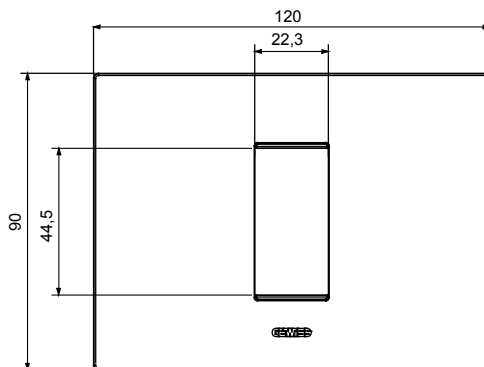

Gama de placas frontales para la serie de accesorios de cableado ChoruSmart, fabricadas en una amplia variedad de formas, colores, materiales y acabados. Incluye cinco formas diferentes (ONE, GEO, EGO, LUX, ICE y ICE Touch) para cajas rectangulares con una capacidad de hasta 12 módulos y 4 formas diferentes (ONE International, GEO International, EGO international y LUX International) adecuadas para cajas redondas / cuadradas, tanto individuales como enlazables en configuración horizontal o vertical, con una capacidad de 2 hasta 2 + 2 + 2 + 2 + 2 módulos . Todas las placas de la serie de accesorios de cableado ChoruSmart utilizan los mismos soportes, sin necesidad de adaptadores adicionales. La gama también incluye placas ciegas, placas estancas IP55 y placas para perfiles.

Familia	EGO	Descripción	1 módulo
Color	Dark sand	Material	Tecnopolímero
Acabado	Acabado satinado	Para montaje en soporte	GW16802, GW16803, GW16803N
Test del hilo incandescente	650 °C	Termopresión con bola	70 °C
Norma de referencia	EN 60669-1	Código Electrocod	0110

DIMENSIONAL

SIMBOLOGÍA TÉCNICA

MARCAS/APROBACIONES