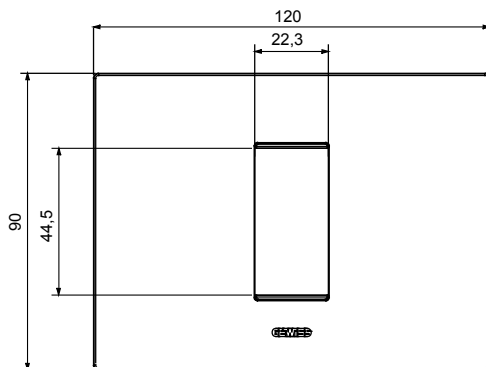

Gama de placas frontales para la serie de accesorios de cableado ChoruSmart, fabricadas en una amplia variedad de formas, colores, materiales y acabados. Incluye cinco formas diferentes (ONE, GEO, EGO, LUX, ICE y ICE Touch) para cajas rectangulares con una capacidad de hasta 12 módulos y 4 formas diferentes (ONE International, GEO International, EGO international y LUX International) adecuadas para cajas redondas / cuadradas, tanto individuales como enlazables en configuración horizontal o vertical, con una capacidad de 2 hasta 2 + 2 + 2 + 2 + 2 módulos . Todas las placas de la serie de accesorios de cableado ChoruSmart utilizan los mismos soportes, sin necesidad de adaptadores adicionales. La gama también incluye placas ciegas, placas estancas IP55 y placas para perfiles.

Familia	EGO	Descripción	1 módulo
Color	Cobre	Material	Tecnopolímero
Acabado	Acabado satinado	Para montaje en soporte	GW16802, GW16803, GW16803N
Test del hilo incandescente	650 °C	Termopresión con bola	70 °C
Norma de referencia	EN 60669-1	Código Electrocod	0110

### DIMENSIONAL