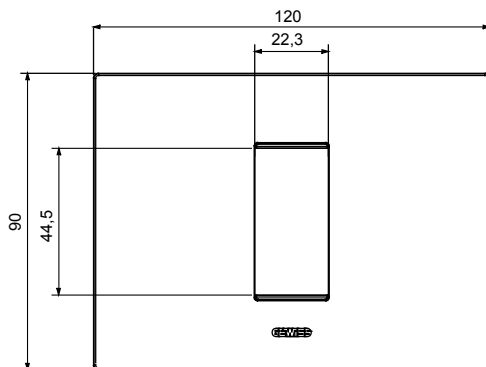

Gama de placas frontales para la serie de accesorios de cableado ChoruSmart, fabricadas en una amplia variedad de formas, colores, materiales y acabados. Incluye cinco formas diferentes (ONE, GEO, EGO, LUX, ICE y ICE Touch) para cajas rectangulares con una capacidad de hasta 12 módulos y 4 formas diferentes (ONE International, GEO International, EGO international y LUX International) adecuadas para cajas redondas / cuadradas, tanto individuales como enlazables en configuración horizontal o vertical, con una capacidad de 2 hasta 2 + 2 + 2 + 2 + 2 módulos . Todas las placas de la serie de accesorios de cableado ChoruSmart utilizan los mismos soportes, sin necesidad de adaptadores adicionales. La gama también incluye placas ciegas, placas estancas IP55 y placas para perfiles.

Familia	EGO	Descripción	1 módulo
Color	Brown shade	Material	Tecnopolímero
Acabado	Acabado satinado	Para montaje en soporte	GW16802, GW16803, GW16803N
Test del hilo incandescente	650 °C	Termopresión con bola	70 °C
Norma de referencia	EN 60669-1	Código Electrocod	0110

DIMENSIONAL

SIMBOLOGÍA TÉCNICA

MARCAS/APROBACIONES