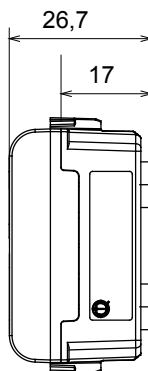

Categoría	Lámpara de señalización	Símbolo	DND+MUR
Color	Beige satinado natural	Color difusor	Opal
Norma de referencia	EN 62094-1	Termopresión con bola	125 °C
Prueba del hilo incandescente	850 °C	N. módulos	1
Código Electrocod	0781		

### DIMENSIONAL