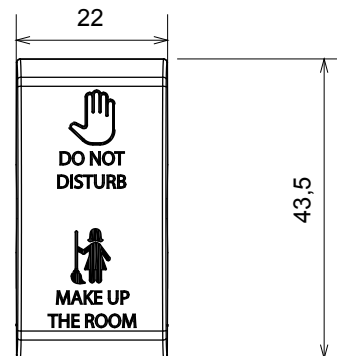

Amplia gama de dispositivos de control, tomas para el suministro de energía (que cumplen con las normas nacionales e internacionales), para la captación de señales, para el control del clima, para la gestión del confort, para la señalización de alarmas técnicas, para la gestión de la iluminación de emergencia. Los dispositivos modulares ChoruSmart están disponibles en cinco colores, blanco brillante, blanco satinado, beige natural, negro satinado y titanio pintado y en diferentes tamaños, módulos 1/2, 1, 2 y 3. Gracias a los soportes de fijación para cajas rectangulares, cuadradas y redondas, es posible crear infinitas combinaciones con la gama de placas ChoruSmart.

Categoría	Tecla intercambiable	Tecla	Neutro
Símbolo	DND+MUR	Color	Beige satinado natural
Norma de referencia	EN 60669-1	Termopresión con bola	125 °C
Prueba del hilo incandescente	850 °C	N. módulos	1
Código Electrocod	140		

DIMENSIONAL

SIMBOLOGÍA TÉCNICA

MARCAS/APROBACIONES