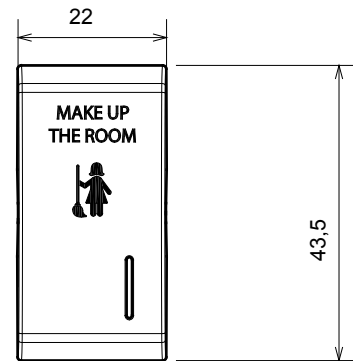

DIMENSIONAL

SIMBOLOGÍA TÉCNICA

MARCAS/APROBACIONES