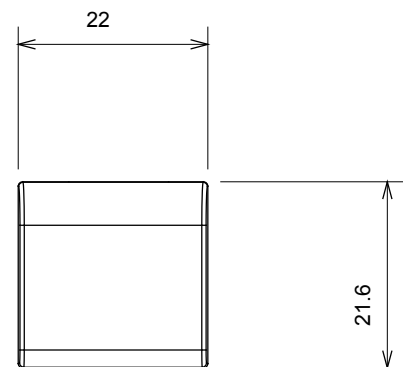

Amplia gama de dispositivos de control, tomas para el suministro de energía (que cumplen con las normas nacionales e internacionales), para la captación de señales, para el control del clima, para la gestión del confort, para la señalización de alarmas técnicas, para la gestión de la iluminación de emergencia. Los dispositivos modulares ChoruSmart están disponibles en cinco colores, blanco brillante, blanco satinado, beige natural, negro satinado y titanio pintado y en diferentes tamaños, módulos 1/2, 1, 2 y 3. Gracias a los soportes de fijación para cajas rectangulares, cuadradas y redondas, es posible crear infinitas combinaciones con la gama de placas ChoruSmart.

Categoría	Tecla intercambiable	Tipo	Intercambiable
Color	Beige satinado natural	Descripción	Teclas 22x22 mm
Norma de referencia	EN 60669-1	Termopresión con bola	125 °C
Prueba del hilo incandescente	850 °C	Símbolo	Flecha vertical
Material	Tecnopolímero	Código Electrocod	0130

DIMENSIONAL

SIMBOLOGÍA TÉCNICA

MARCAS/APROBACIONES