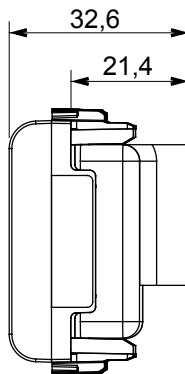

Categoría	Base TV/FM	Descripción	Directa
Color	Beige satinado natural	Atenuación	0 dB
Conectores	TV-FM	Norma de referencia	EN 60728-4; IEC 61169-2
N. módulos	2	Fijación de cable	De tornillo
Estructura	Cuerpo metálico en zamak	Código Electrocod	0131
Material	Tecnopolímero		

### DIMENSIONAL