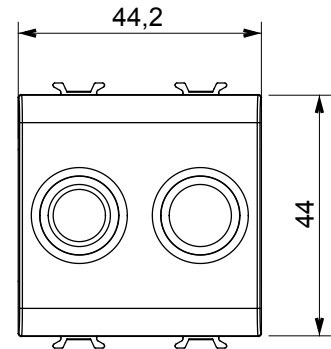

Categoría	Base TV/FM	Descripción	Directa
Color	Beige satinado natural	Atenuación	0 dB
Conectores	TV-FM	Norma de referencia	EN 60728-4; IEC 61169-2
N. módulos	2	Fijación de cable	De tornillo
Estructura	Cuerpo metálico en zamak	Código Electrocod	0131
Material	Tecnopolímero		

### DIMENSIONAL