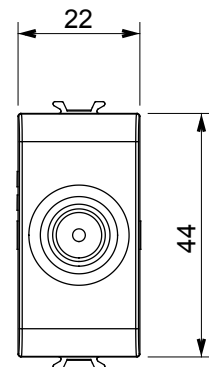

DIMENSIONAL