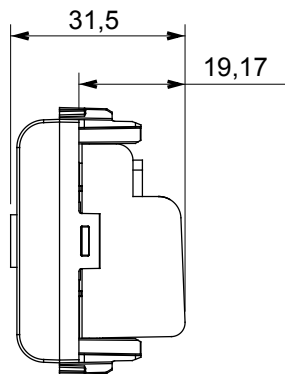

Amplia gama de dispositivos de control, tomas para el suministro de energía (que cumplen con las normas nacionales e internacionales), para la captación de señales, para el control del clima, para la gestión del confort, para la señalización de alarmas técnicas, para la gestión de la iluminación de emergencia. Los dispositivos modulares ChoruSmart están disponibles en cinco colores, blanco brillante, blanco satinado, beige natural, negro satinado y titanio pintado y en diferentes tamaños, módulos 1/2, 1, 2 y 3. Gracias a los soportes de fijación para cajas rectangulares, cuadradas y redondas, es posible crear infinitas combinaciones con la gama de placas ChoruSmart.

Categoría	Base TV	Descripción	Pasante
Color	Beige satinado natural	Atenuación	5 dB
Frecuencia	5-2400 MHz	Apantallado	Clase A
Para conector tipo	IEC-Macho	Norma de referencia	EN 60728-4; IEC 61169-2
N. módulos	1	Fijación de cable	De tornillo
Estructura	Cuerpo metálico en zamak	Código Electrocod	0131
Material	Tecnopolímero		

DIMENSIONAL

MARCAS/APROBACIONES