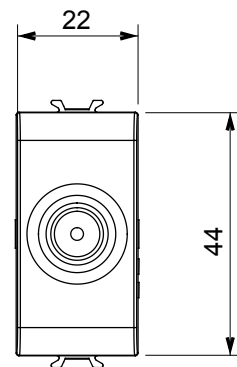

Amplia gama de dispositivos de control, tomas para el suministro de energía (que cumplen con las normas nacionales e internacionales), para la captación de señales, para el control del clima, para la gestión del confort, para la señalización de alarmas técnicas, para la gestión de la iluminación de emergencia. Los dispositivos modulares ChoruSmart están disponibles en cinco colores, blanco brillante, blanco satinado, beige natural, negro satinado y titanio pintado y en diferentes tamaños, módulos 1/2, 1, 2 y 3. Gracias a los soportes de fijación para cajas rectangulares, cuadradas y redondas, es posible crear infinitas combinaciones con la gama de placas ChoruSmart.

Categoría	Base TV	Descripción	Directa
Color	Beige satinado natural	Atenuación	0 dB
Frecuencia	5-2400 MHz	Apantallado	Clase A
Para conector tipo	IEC-Macho	Norma de referencia	EN 60728-4; IEC 61169-2
N. módulos	1	Fijación de cable	De tornillo
Estructura	Cuerpo metálico en zamak	Código Electrocod	0131
Material	Tecnopolímero		

### DIMENSIONAL