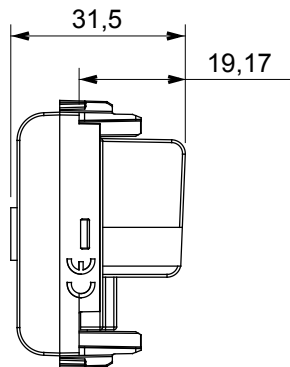

Amplia gama de dispositivos de control, tomas para el suministro de energía (que cumplen con las normas nacionales e internacionales), para la captación de señales, para el control del clima, para la gestión del confort, para la señalización de alarmas técnicas, para la gestión de la iluminación de emergencia. Los dispositivos modulares ChoruSmart están disponibles en cinco colores, blanco brillante, blanco satinado, beige natural, negro satinado y titanio pintado y en diferentes tamaños, módulos 1/2, 1, 2 y 3. Gracias a los soportes de fijación para cajas rectangulares, cuadradas y redondas, es posible crear infinitas combinaciones con la gama de placas ChoruSmart.

Categoría	Base TV	Descripción	Directa
Color	Beige satinado natural	Atenuación	0 dB
Frecuencia	5-2400 MHz	Apantallado	Clase A
Para conector tipo	IEC-Macho	Norma de referencia	EN 60728-4; IEC 61169-2
N. módulos	1	Fijación de cable	De tornillo
Estructura	Cuerpo metálico en zamak	Código Electrocod	0131
Material	Tecnopolímero		

### DIMENSIONAL