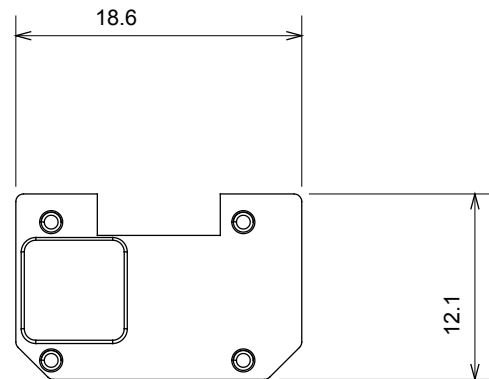

Amplia gama de dispositivos de control, tomas de corriente (que cumplen con las normas nacionales e internacionales), tomas de señal, dispositivos para el control de la climatización y gestión del confort, señalización de alarmas técnicas y gestión de la iluminación de emergencia. Los dispositivos modulares ChoruSmart están disponibles en cinco colores: blanco brillante, blanco satinado, beige natural, negro satinado y titanio pintado, y en diferentes tamaños: 1/2, 1, 2 y 3 módulos. Gracias a los soportes de marco para cajas rectangulares, cuadradas y redondas, podrá crear numerosas combinaciones con la gama de placas ChoruSmart.

Categoría	Símbolo intercambiable	Tipo	Retroiluminable
Color	Traslúcido	Norma de referencia	EN 60669-1
Termopresión con bola	125 °C	Prueba del hilo incandescente	850 °C
Apto para	Servicios genéricos	Símbolo	Neutro
Material	Tecnopolímero	Código Electrocod	0130

### DIMENSIONAL