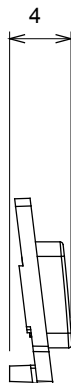

Amplia gama de dispositivos de control, tomas de corriente (que cumplen con las normas nacionales e internacionales), tomas de señal, dispositivos para el control de la climatización y gestión del confort, señalización de alarmas técnicas y gestión de la iluminación de emergencia. Los dispositivos modulares ChoruSmart están disponibles en cinco colores: blanco brillante, blanco satinado, beige natural, negro satinado y titanio pintado, y en diferentes tamaños: 1/2, 1, 2 y 3 módulos. Gracias a los soportes de marco para cajas rectangulares, cuadradas y redondas, podrá crear numerosas combinaciones con la gama de placas ChoruSmart.

Categoría	Símbolo intercambiable	Tipo	Retroiluminable
Color	Traslúcido	Norma de referencia	EN 60669-1
Termopresión con bola	125 °C	Prueba del hilo incandescente	850 °C
Apto para	Servicios genéricos	Símbolo	Neutro
Material	Tecnopolímero	Código Electrocod	0130

### DIMENSIONAL

### SIMBOLOGÍA TÉCNICA