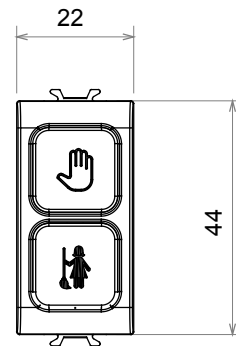

Amplia gama de dispositivos de control, tomas para el suministro de energía (que cumplen con las normas nacionales e internacionales), para la captación de señales, para el control del clima, para la gestión del confort, para la señalización de alarmas técnicas, para la gestión de la iluminación de emergencia. Los dispositivos modulares ChoruSmart están disponibles en cinco colores, blanco brillante, blanco satinado, beige natural, negro satinado y titanio pintado y en diferentes tamaños, módulos 1/2, 1, 2 y 3. Gracias a los soportes de fijación para cajas rectangulares, cuadradas y redondas, es posible crear infinitas combinaciones con la gama de placas ChoruSmart.

Categoría	Lámpara de señalización	Símbolo	DND+MUR
Color	Satén blanco	Color difusor	Opal
Norma de referencia	EN 62094-1	Termopresión con bola	125 °C
Prueba del hilo incandescente	850 °C	N. módulos	1
Código Electrocod	0781		

DIMENSIONAL

SIMBOLOGÍA TÉCNICA

MARCAS/APROBACIONES