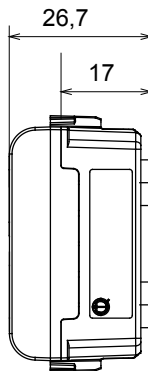

Amplia gama de dispositivos de control, tomas para el suministro de energía (que cumplen con las normas nacionales e internacionales), para la captación de señales, para el control del clima, para la gestión del confort, para la señalización de alarmas técnicas, para la gestión de la iluminación de emergencia. Los dispositivos modulares ChoruSmart están disponibles en cinco colores, blanco brillante, blanco satinado, beige natural, negro satinado y titanio pintado y en diferentes tamaños, módulos 1/2, 1, 2 y 3. Gracias a los soportes de fijación para cajas rectangulares, cuadradas y redondas, es posible crear infinitas combinaciones con la gama de placas ChoruSmart.

Categoría	Lámpara de señalización	Símbolo	DND+MUR
Color	Satén blanco	Color difusor	Opal
Norma de referencia	EN 62094-1	Termopresión con bola	125 °C
Prueba del hilo incandescente	850 °C	N. módulos	1
Código Electrocod	0781		

DIMENSIONAL

SIMBOLOGÍA TÉCNICA

MARCAS/APROBACIONES