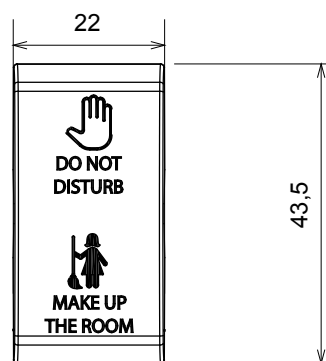

Amplia gama de dispositivos de control, tomas para el suministro de energía (que cumplen con las normas nacionales e internacionales), para la captación de señales, para el control del clima, para la gestión del confort, para la señalización de alarmas técnicas, para la gestión de la iluminación de emergencia. Los dispositivos modulares ChoruSmart están disponibles en cinco colores, blanco brillante, blanco satinado, beige natural, negro satinado y titanio pintado y en diferentes tamaños, módulos 1/2, 1, 2 y 3. Gracias a los soportes de fijación para cajas rectangulares, cuadradas y redondas, es posible crear infinitas combinaciones con la gama de placas ChoruSmart.

Categoría	Tecla intercambiable	Tecla	Neutro
Símbolo	DND+MUR	Color	Satén blanco
Norma de referencia	EN 60669-1	Termopresión con bola	125 °C
Prueba del hilo incandescente	850 °C	N. módulos	1
Código Electrocod	140		

DIMENSIONAL

SIMBOLOGÍA TÉCNICA

MARCAS/APROBACIONES