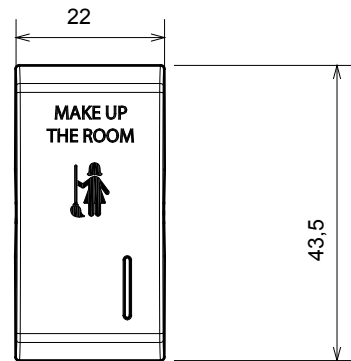

Amplia gama de dispositivos de control, tomas para el suministro de energía (que cumplen con las normas nacionales e internacionales), para la captación de señales, para el control del clima, para la gestión del confort, para la señalización de alarmas técnicas, para la gestión de la iluminación de emergencia. Los dispositivos modulares ChoruSmart están disponibles en cinco colores, blanco brillante, blanco satinado, beige natural, negro satinado y titanio pintado y en diferentes tamaños, módulos 1/2, 1, 2 y 3. Gracias a los soportes de fijación para cajas rectangulares, cuadradas y redondas, es posible crear infinitas combinaciones con la gama de placas ChoruSmart.

Categoría	Tecla intercambiable	Tecla	Con difusor
Símbolo	MUR	Color	Satén blanco
Norma de referencia	EN 60669-1	Termopresión con bola	125 °C
Prueba del hilo incandescente	850 °C	N. módulos	1
Código Electrocod	140		

DIMENSIONAL

SIMBOLOGÍA TÉCNICA

MARCAS/APROBACIONES