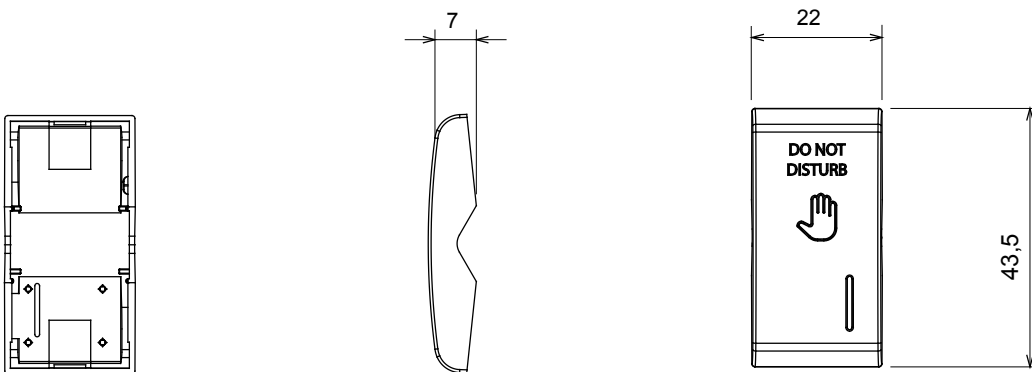

Amplia gama de dispositivos de control, tomas para el suministro de energía (que cumplen con las normas nacionales e internacionales), para la captación de señales, para el control del clima, para la gestión del confort, para la señalización de alarmas técnicas, para la gestión de la iluminación de emergencia. Los dispositivos modulares ChoruSmart están disponibles en cinco colores, blanco brillante, blanco satinado, beige natural, negro satinado y titanio pintado y en diferentes tamaños, módulos 1/2, 1, 2 y 3. Gracias a los soportes de fijación para cajas rectangulares, cuadradas y redondas, es posible crear infinitas combinaciones con la gama de placas ChoruSmart.

Categoría	Tecla intercambiable	Tecla	Con difusor
Símbolo	DND	Color	Satén blanco
Norma de referencia	EN 60669-1	Termopresión con bola	125 °C
Prueba del hilo incandescente	850 °C	N. módulos	1
Código Electrocod	140		

DIMENSIONAL

SIMBOLOGÍA TÉCNICA

MARCAS/APROBACIONES