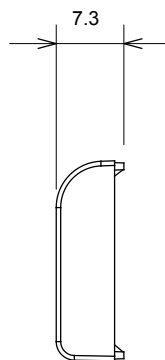

Amplia gama de dispositivos de control, tomas para el suministro de energía (que cumplen con las normas nacionales e internacionales), para la captación de señales, para el control del clima, para la gestión del confort, para la señalización de alarmas técnicas, para la gestión de la iluminación de emergencia. Los dispositivos modulares ChoruSmart están disponibles en cinco colores, blanco brillante, blanco satinado, beige natural, negro satinado y titanio pintado y en diferentes tamaños, módulos 1/2, 1, 2 y 3. Gracias a los soportes de fijación para cajas rectangulares, cuadradas y redondas, es posible crear infinitas combinaciones con la gama de placas ChoruSmart.

Categoría	Tecla intercambiable	Tipo	Intercambiable
Color	Satén blanco	Descripción	Teclas 22x22 mm
Norma de referencia	EN 60669-1	Termopresión con bola	125 °C
Prueba del hilo incandescente	850 °C	Símbolo	Con etiqueta
Material	Tecnopolímero	Código Electrocod	0130

### DIMENSIONAL