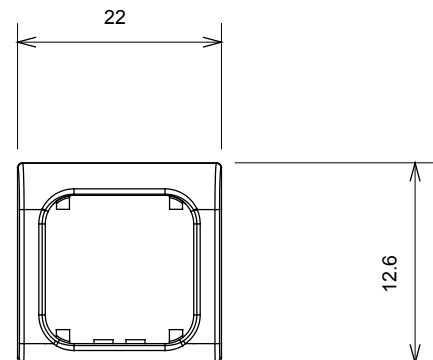

Categoría	Tecla intercambiable	Tipo	Intercambiable
Color	Satén blanco	Descripción	Teclas 22x22 mm
Norma de referencia	EN 60669-1	Termopresión con bola	125 °C
Prueba del hilo incandescente	850 °C	Símbolo	Con etiqueta
Material	Tecnopolímero	Código Electrocod	0130

### DIMENSIONAL