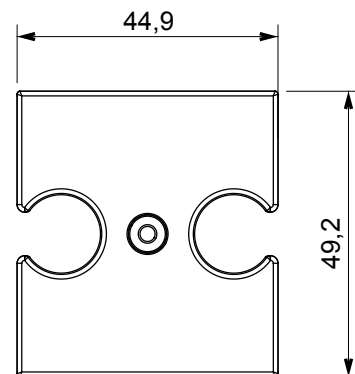

Amplia gama de dispositivos de control, tomas para el suministro de energía (que cumplen con las normas nacionales e internacionales), para la captación de señales, para el control del clima, para la gestión del confort, para la señalización de alarmas técnicas, para la gestión de la iluminación de emergencia. Los dispositivos modulares ChoruSmart están disponibles en cinco colores, blanco brillante, blanco satinado, beige natural, negro satinado y titanio pintado y en diferentes tamaños, módulos 1/2, 1, 2 y 3. Gracias a los soportes de fijación para cajas rectangulares, cuadradas y redondas, es posible crear infinitas combinaciones con la gama de placas ChoruSmart.

Descripción	Para bases combinadas TV/R-SAT	Color	Satén blanco
Características	Soporte para toma	N. orificios	2
Código Electrocod	0122	Material	Tecnopolímero

DIMENSIONAL

MARCAS/APROBACIONES