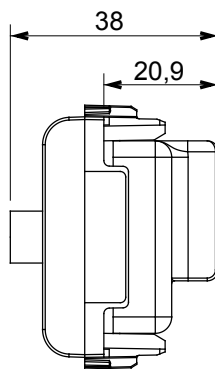

Amplia gama de dispositivos de control, tomas para el suministro de energía (que cumplen con las normas nacionales e internacionales), para la captación de señales, para el control del clima, para la gestión del confort, para la señalización de alarmas técnicas, para la gestión de la iluminación de emergencia. Los dispositivos modulares ChoruSmart están disponibles en cinco colores, blanco brillante, blanco satinado, beige natural, negro satinado y titanio pintado y en diferentes tamaños, módulos 1/2, 1, 2 y 3. Gracias a los soportes de fijación para cajas rectangulares, cuadradas y redondas, es posible crear infinitas combinaciones con la gama de placas ChoruSmart.

Categoría	Base TV/SAT	Descripción	Directa
Color	Satén blanco	Atenuación	0 dB
Conectores	TV-SAT	Norma de referencia	EN 60728-4; IEC 61169-2; IEC 61169-24
N. módulos	2	Fijación de cable	De tornillo
Estructura	Cuerpo metálico en zamak	Código Electrocod	0131
Material	Tecnopolímero		

DIMENSIONAL

MARCAS/APROBACIONES