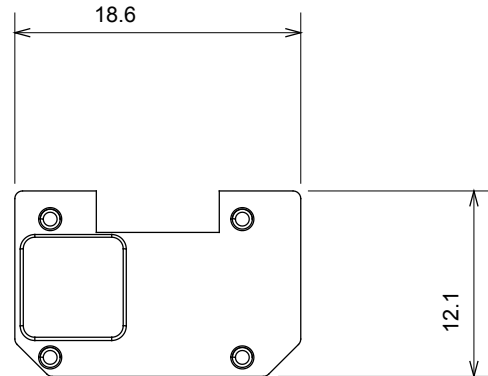

Amplia gama de dispositivos de control, tomas de corriente (que cumplen con las normas nacionales e internacionales), tomas de señal, dispositivos para el control de la climatización y gestión del confort, señalización de alarmas técnicas y gestión de la iluminación de emergencia. Los dispositivos modulares ChoruSmart están disponibles en cinco colores: blanco brillante, blanco satinado, beige natural, negro satinado y titanio pintado, y en diferentes tamaños: 1/2, 1, 2 y 3 módulos. Gracias a los soportes de marco para cajas rectangulares, cuadradas y redondas, podrá crear numerosas combinaciones con la gama de placas ChoruSmart.

Categoría	Símbolo intercambiable	Tipo	Retroiluminable
Color	Traslúcido	Norma de referencia	EN 60669-1
Termopresión con bola	125 °C	Prueba del hilo incandescente	850 °C
Apto para	Servicios genéricos	Símbolo	Camarera
Material	Tecnopolímero	Código Electrocod	0130

### DIMENSIONAL