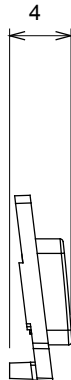

Amplia gama de dispositivos de control, tomas de corriente (que cumplen con las normas nacionales e internacionales), tomas de señal, dispositivos para el control de la climatización y gestión del confort, señalización de alarmas técnicas y gestión de la iluminación de emergencia. Los dispositivos modulares ChoruSmart están disponibles en cinco colores: blanco brillante, blanco satinado, beige natural, negro satinado y titanio pintado, y en diferentes tamaños: 1/2, 1, 2 y 3 módulos. Gracias a los soportes de marco para cajas rectangulares, cuadradas y redondas, podrá crear numerosas combinaciones con la gama de placas ChoruSmart.

Categoría	Símbolo intercambiable	Tipo	Retroiluminable
Color	Traslúcido	Norma de referencia	EN 60669-1
Termopresión con bola	125 °C	Prueba del hilo incandescente	850 °C
Apto para	Servicios genéricos	Símbolo	Camarera
Material	Tecnopolímero	Código Electrocod	0130

### DIMENSIONAL

### SIMBOLOGÍA TÉCNICA