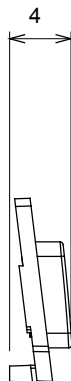

Amplia gama de dispositivos de control, tomas de corriente (que cumplen con las normas nacionales e internacionales), tomas de señal, dispositivos para el control de la climatización y gestión del confort, señalización de alarmas técnicas y gestión de la iluminación de emergencia. Los dispositivos modulares ChoruSmart están disponibles en cinco colores: blanco brillante, blanco satinado, beige natural, negro satinado y titanio pintado, y en diferentes tamaños: 1/2, 1, 2 y 3 módulos. Gracias a los soportes de marco para cajas rectangulares, cuadradas y redondas, podrá crear numerosas combinaciones con la gama de placas ChoruSmart.

Categoría	Símbolo intercambiable	Tipo	Retroiluminable
Color	Traslúcido	Norma de referencia	EN 60669-1
Termopresión con bola	125 °C	Prueba del hilo incandescente	850 °C
Apto para	Servicios genéricos	Símbolo	Alarma
Material	Tecnopolímero	Código Electrocod	0130

DIMENSIONAL

SIMBOLOGÍA TÉCNICA

MARCAS/APROBACIONES