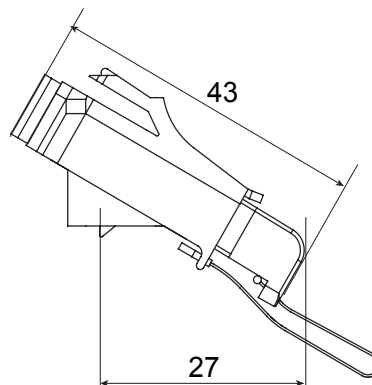

Categoría	Adaptador de fibra óptica angulado	Material	Carcasa de plástico con manguito de alineación cerámico
Color	Verde RAL 6018	Características	Simplex, modo único
Para conectores	SC/APC	Tipo	Hembra/Hembra
Compatibilidad	Keystone Jack	Inclinación	40°
Accesorios	Con tapa de seguridad y cable imprescindible		

#### DIMENSIONAL