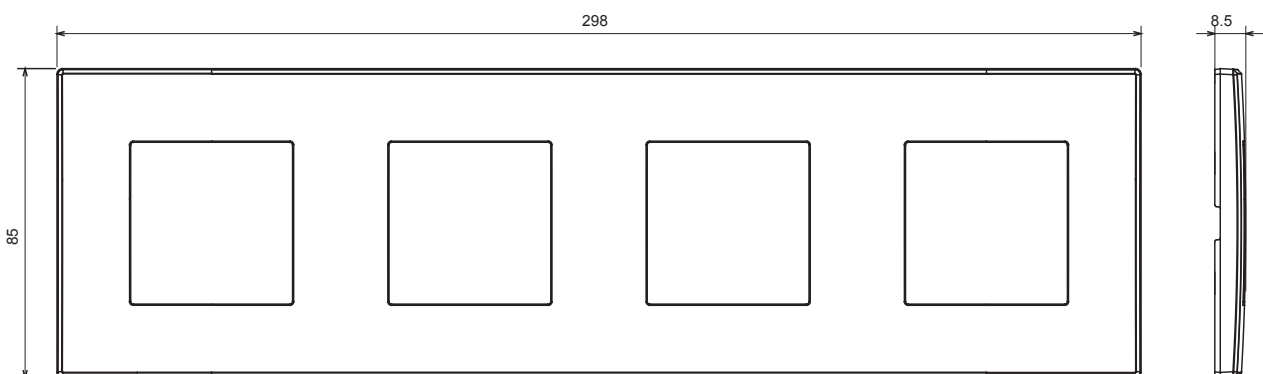

Serie residencial adecuada para instalaciones en cajas redondas y cuadradas, que se caracteriza por su aspecto elegante y formas clásicas. Las placas, fabricadas en tecnopolímero en siete colores y con diferentes modularidades, de 1 a 5 plazas, se pueden instalar indistintamente tanto horizontal como verticalmente. La serie, desarrollada en torno a un núcleo de dispositivos monobloque, está disponible en dos colores: blanco y marfil, ambos con un acabado brillante. Ampliable gracias a los dispositivos modulares ChorusSmart.

Categoría	Placa	Color	Gris claro
Material	Tecnopolímero	Acabado	Brillante
Descripción	para 4 mecanismos	Tipo	Horizontal/Vertical
Ejes	71 mm	Test del hilo incandescente	650 °C
Termopresión con bola	70 °C	Norma de referencia	EN 60669-1

DIMENSIONAL

SIMBOLOGÍA TÉCNICA

GWT

650 °C

70 °C

MARCAS/APROBACIONES