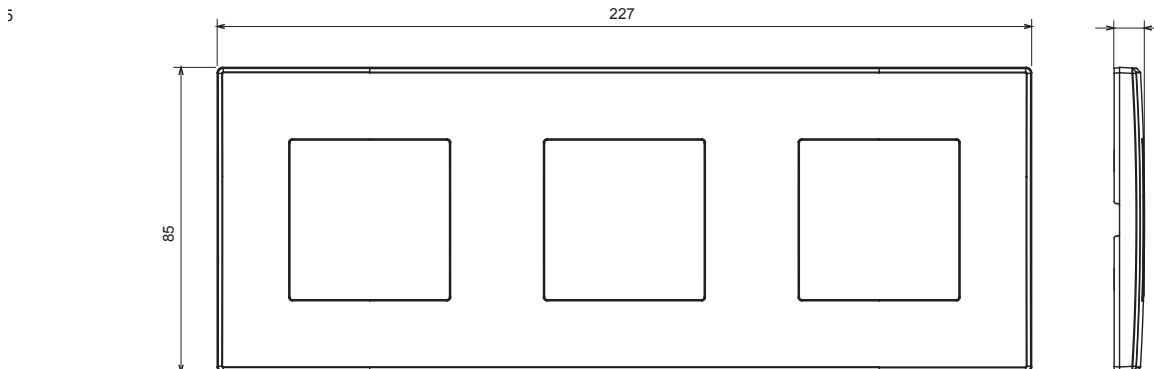

Serie residencial adecuada para instalaciones en cajas redondas y cuadradas, que se caracteriza por su aspecto elegante y formas clásicas. Las placas, fabricadas en tecnopolímero en siete colores y con diferentes modularidades, de 1 a 5 plazas, se pueden instalar indiferentemente tanto horizontal como verticalmente. La serie, desarrollada en torno a un núcleo de dispositivos monobloque, está disponible en dos colores: blanco y marfil, ambos con un acabado brillante. Ampliable gracias a los dispositivos modulares ChorusSmart.

Categoría	Placa	Color	Gris grafito
Material	Tecnopolímero	Acabado	Brillante
Descripción	para 3 mecanismos	Tipo	Horizontal/Vertical
Ejes	71 mm	Test del hilo incandescente	650 °C
Termopresión con bola	70 °C	Norma de referencia	EN 60669-1

DIMENSIONAL

SIMBOLOGÍA TÉCNICA

GWT

650 °C

70 °C

MARCAS/APROBACIONES