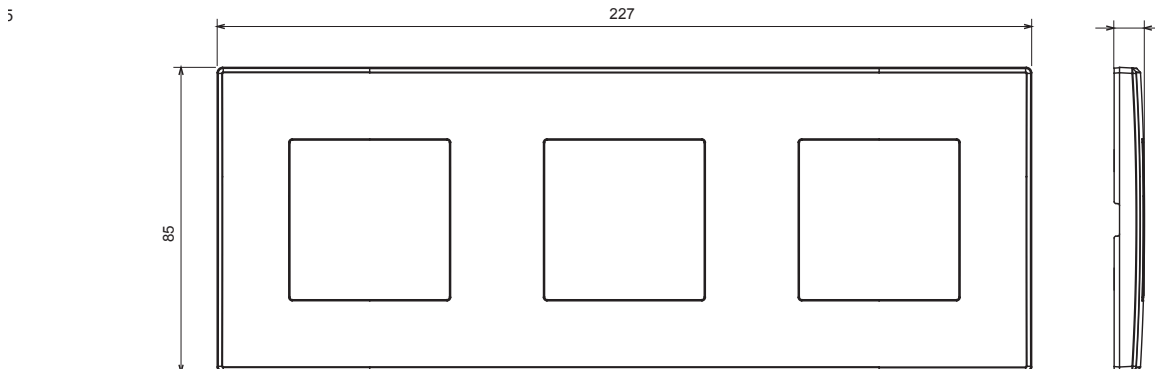

Serie residencial adecuada para instalaciones en cajas redondas y cuadradas, que se caracteriza por su aspecto elegante y formas clásicas. Las placas, fabricadas en tecnopolímero en siete colores y con diferentes modularidades, de 1 a 5 plazas, se pueden instalar indistintamente tanto horizontal como verticalmente. La serie, desarrollada en torno a un núcleo de dispositivos monobloque, está disponible en dos colores: blanco y marfil, ambos con un acabado brillante. Ampliable gracias a los dispositivos modulares ChorusSmart.

Categoría	Placa	Color	Gris claro
Material	Tecnopolímero	Acabado	Brillante
Descripción	para 3 mecanismos	Tipo	Horizontal/Vertical
Ejes	71 mm	Test del hilo incandescente	650 °C
Termopresión con bola	70 °C	Norma de referencia	EN 60669-1

DIMENSIONAL

SIMBOLOGÍA TÉCNICA

GWT

650 °C

70 °C

MARCAS/APROBACIONES