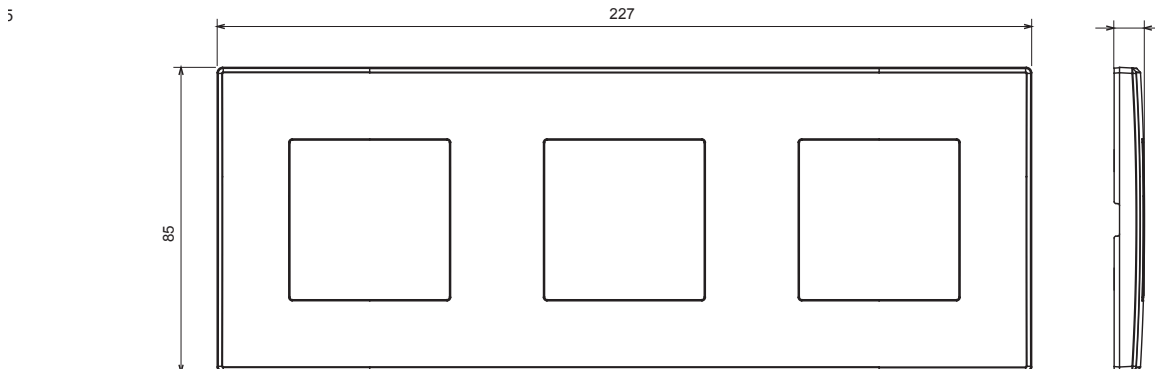

Serie residencial adecuada para instalaciones en cajas redondas y cuadradas, que se caracteriza por su aspecto elegante y formas clásicas. Las placas, fabricadas en tecnopolímero en siete colores y con diferentes modularidades, de 1 a 5 plazas, se pueden instalar indistintamente tanto horizontal como verticalmente. La serie, desarrollada en torno a un núcleo de dispositivos monobloque, está disponible en dos colores: blanco y marfil, ambos con un acabado brillante. Ampliable gracias a los dispositivos modulares ChorusSmart.

|                       |                   |                             |                     |
|-----------------------|-------------------|-----------------------------|---------------------|
| Categoría             | Placa             | Color                       | Gris oscuro         |
| Material              | Tecnopolímero     | Acabado                     | Brillante           |
| Descripción           | para 3 mecanismos | Tipo                        | Horizontal/Vertical |
| Ejes                  | 71 mm             | Test del hilo incandescente | 650 °C              |
| Termopresión con bola | 70 °C             | Norma de referencia         | EN 60669-1          |

### DIMENSIONAL