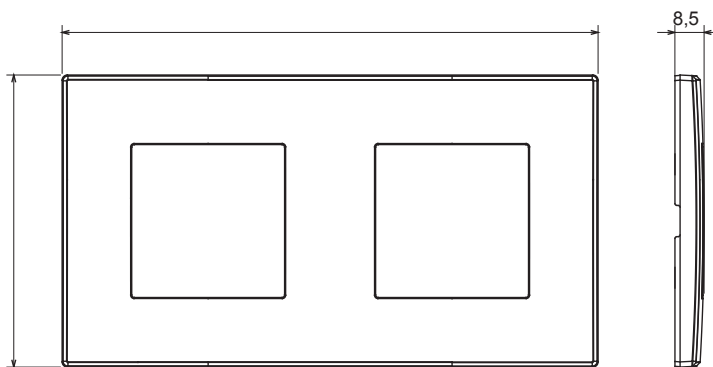

Serie residencial adecuada para instalaciones en cajas redondas y cuadradas, que se caracteriza por su aspecto elegante y formas clásicas. Las placas, fabricadas en tecnopolímero en siete colores y con diferentes modularidades, de 1 a 5 plazas, se pueden instalar indistintamente tanto horizontal como verticalmente. La serie, desarrollada en torno a un núcleo de dispositivos monobloque, está disponible en dos colores: blanco y marfil, ambos con un acabado brillante. Ampliable gracias a los dispositivos modulares ChorusSmart.

Categoría	Placa	Color	Gris claro
Material	Tecnopolímero	Acabado	Brillante
Descripción	para 2 mecanismos	Tipo	Horizontal/Vertical
Ejes	71 mm	Test del hilo incandescente	650 °C
Termopresión con bola	70 °C	Norma de referencia	EN 60669-1

DIMENSIONAL

6

SIMBOLOGÍA TÉCNICA

GWT

650 °C

70 °C

MARCAS/APROBACIONES