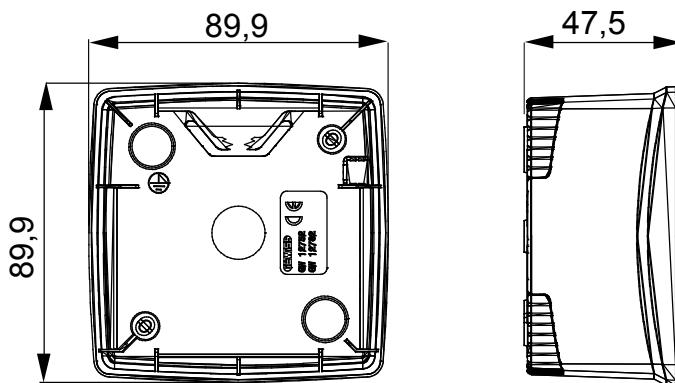

Gama de paneles de mesa, cajas de superficie y contenedores de pared autoportantes vacíos, adecuados para alojar dispositivos modulares ChorusSmart. Los paneles y cajas de pared, disponibles en blanco y negro, deben completarse con soporte ChorusSmart y placas One. Los contenedores autoportantes, en color gris RAL 7035, están disponibles con grado de protección IP40 e IP55: ambos están equipados con precortes rompibles, también la versión impermeable se suministra con una puerta con membrana anti-UV transparente. Las cajas y contenedores autoportantes están preparados para fijar el borne de tierra.

Descripción	2 módulos	Color	Negro satinado
Características	Libre de halógenos	Soporte	GW16822
Apto para placas	ONE International	Par de apriete Tornillos de apriete	0.8 Newton/metro
Dim. exter. BxHxP (mm)	90x90x46	Test del hilo incandescente	650 °C
Termopresión con bola	70 °C	Norma de referencia	EN 60670-1
Temperatura de instalación	-5 +60 °C	Código Electrocod	0110

DIMENSIONAL

SIMBOLOGÍA TÉCNICA

GWT

650 °C

70 °C

INSTALACIÓN

min

max