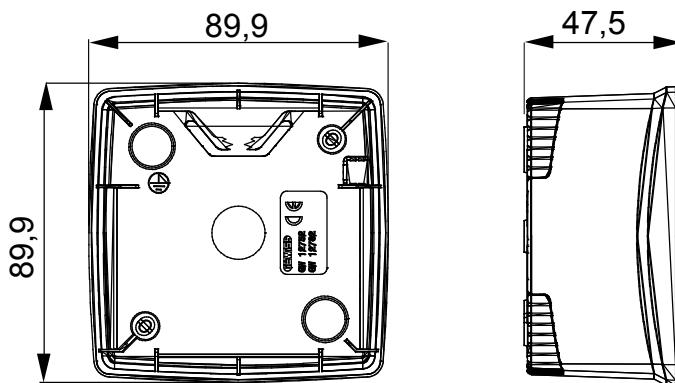

Gama de paneles de mesa, cajas de superficie y contenedores de pared autoportantes vacíos, adecuados para alojar dispositivos modulares ChorusSmart. Los paneles y cajas de pared, disponibles en blanco y negro, deben completarse con soporte ChorusSmart y placas One. Los contenedores autoportantes, en color gris RAL 7035, están disponibles con grado de protección IP40 e IP55: ambos están equipados con precortes rompibles, también la versión impermeable se suministra con una puerta con membrana anti-UV transparente. Las cajas y contenedores autoportantes están preparados para fijar el borne de tierra.

Descripción	2 módulos	Color	Satén blanco
Características	Libre de halógenos	Soporte	GW16822
Apto para placas	ONE International	Par de apriete Tornillos de apriete	0.8 Newton/metro
Dim. exter. BxHxP (mm)	90x90x46	Test del hilo incandescente	650 °C
Termopresión con bola	70 °C	Norma de referencia	EN 60670-1
Temperatura de instalación	-5 +60 °C	Código Electrocod	0110

DIMENSIONAL

SIMBOLOGÍA TÉCNICA

GWT

650 °C

70 °C

INSTALACIÓN

MARCAS/APROBACIONES