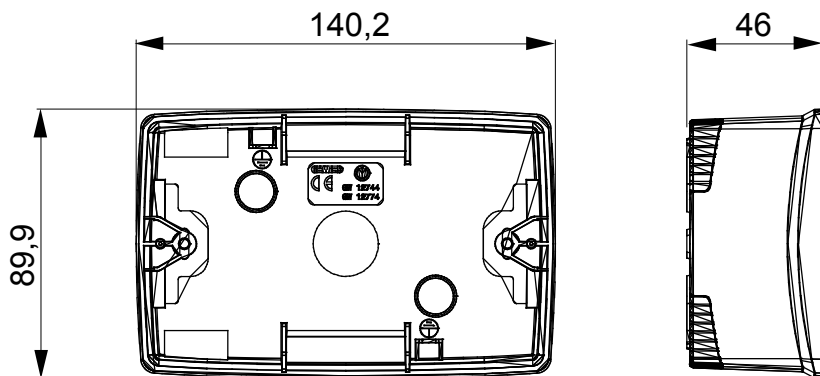

Gama de paneles de mesa, cajas de superficie y contenedores de pared autoportantes vacíos, adecuados para alojar dispositivos modulares ChorusSmart. Los paneles y cajas de pared, disponibles en blanco y negro, deben completarse con soporte ChorusSmart y placas One. Los contenedores autoportantes, en color gris RAL 7035, están disponibles con grado de protección IP40 e IP55: ambos están equipados con precortes rompibles, también la versión impermeable se suministra con una puerta con membrana anti-UV transparente. Las cajas y contenedores autoportantes están preparados para fijar el borne de tierra.

Descripción	4 módulos	Color	Satén blanco
Características	Libre de halógenos	Soporte	GW16804
Apto para placas	ONE	Par de apriete Tornillos de apriete	0.8 Newton/metro
Dim. exter. BxHxP (mm)	140x90x46	Test del hilo incandescente	650 °C
Termopresión con bola	70 °C	Norma de referencia	EN 60670-1
Temperatura de instalación	-5 +60 °C	Código Electrocod	0212

DIMENSIONAL

SIMBOLOGÍA TÉCNICA

GWT

650 °C

70 °C

INSTALACIÓN

MARCAS/APROBACIONES