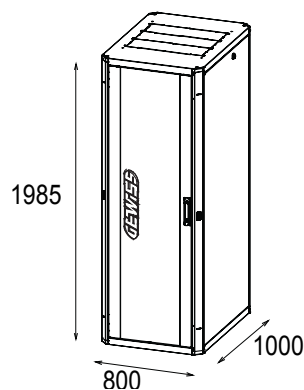

DIMENSIONAL

SIMBOLOGÍA TÉCNICA

IP

IP20

MARCAS/APROBACIONES