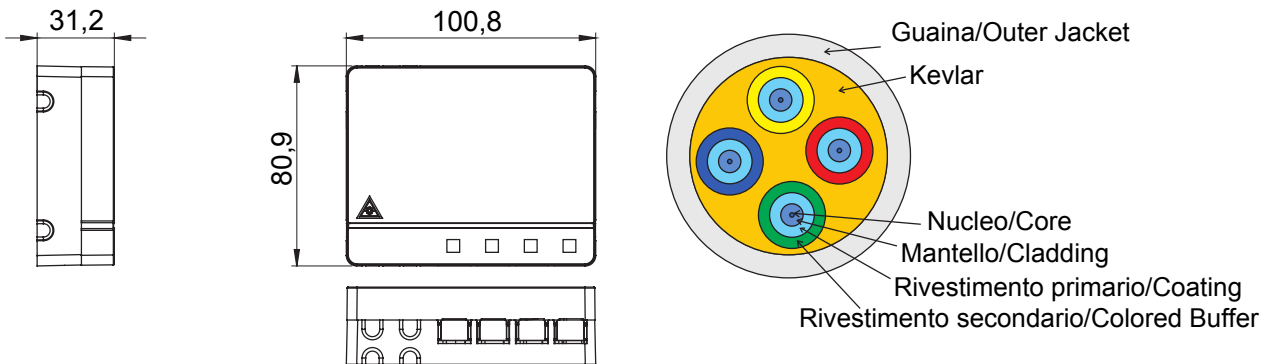

Sistema completo para la conexión y distribución de redes LAN en sectores residencial y terciario. La gama incluye soluciones de fibra óptica, paneles de pared, gabinetes de piso y productos de cableado de cobre. La serie Data Center proporciona todos los productos necesarios para crear una infraestructura de fibra óptica multiservicio para edificios residenciales, en pleno cumplimiento de todas las indicaciones dictadas por la nueva Guía CEI 306-2 y la Ley 164/14.

Categoría	Caja de terminación óptica para apartamento precableada	Material	Plástico
Color	Blanco	Características	Con 4 adaptadores SC/APC
Dimensiones BxHxP (mm)	101x85x31	Instalación	Cuadros multimedia para montaje en pared
No. fibras ópticas	4	Longitud del cable	50 m
Ø vaina	3 mm	Ø vaina de tracción	9 mm
Para conectores	SC/APC - Fibra Fast Plus	Clasificación	G.657.A2 / B6_a2 insensible a la flexión
Ø núcleo	9 µm	Ø revestimiento	125 µm
Miembro de fuerza	Kevlar	Cubierta exterior	LSZH
Cable	Suelto - SG2	Clase CPR	Eca
Tensión	100 N	Aplastamiento	500 N/10cm
Radio de curvatura mínimo (dinámico)	Diámetro de cable 20x	Radio de curvatura mínimo (estática)	Diámetro de cable 10x
Atenuación máxima (@1310 nm / @1550 nm)	0,35 dB/Km (@1310 nm) / 0,2 dB/Km (@1550 nm)	Temperatura de funcionamiento	De -20 °C a +60 °C

DIMENSIONAL

MARCAS/APROBACIONES