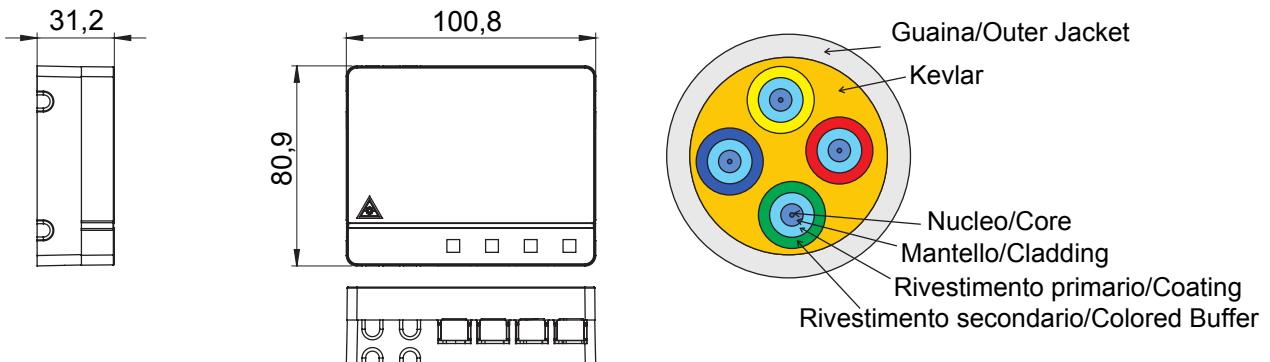

Sistema completo para la conexión y distribución de redes LAN en sectores residencial y terciario. La gama incluye soluciones de fibra óptica, paneles de pared, gabinetes de piso y productos de cableado de cobre. La serie Data Center proporciona todos los productos necesarios para crear una infraestructura de fibra óptica multiservicio para edificios residenciales, en pleno cumplimiento de todas las indicaciones dictadas por la nueva Guía CEI 306-2 y la Ley 164/14.

Categoría	Caja de terminación óptica para apartamento precableada	Material	Plástico
Color	Blanco	Características	Con 4 adaptadores SC/APC
Dimensiones BxHxP (mm)	101x85x31	Instalación	Cuadros multimedia para montaje en pared
No. fibras ópticas	4	Longitud del cable	15 m
Ø vaina	3 mm	Ø vaina de tracción	< 4,5 mm
Para conectores	SC/APC - Fiber Fast	Clasificación	G.657.A2 / B6_a2 insensible a la flexión
Ø núcleo	9 µm	Ø revestimiento	125 µm
Miembro de fuerza	Kevlar	Cubierta exterior	LSZH
Cable	Suelto - SG2	Clase CPR	Eca
Tensión	100 N	Aplastamiento	500 N/10cm
Radio de curvatura mínimo (dinámico)	Diámetro de cable 20x	Radio de curvatura mínimo (estática)	Diámetro de cable 10x
Atenuación máxima (@1310 nm / @1550 nm)	0,35 dB/Km (@1310 nm) / 0,2 dB/Km (@1550 nm)	Temperatura de funcionamiento	De -20 °C a +60 °C

DIMENSIONAL

MARCAS/APROBACIONES