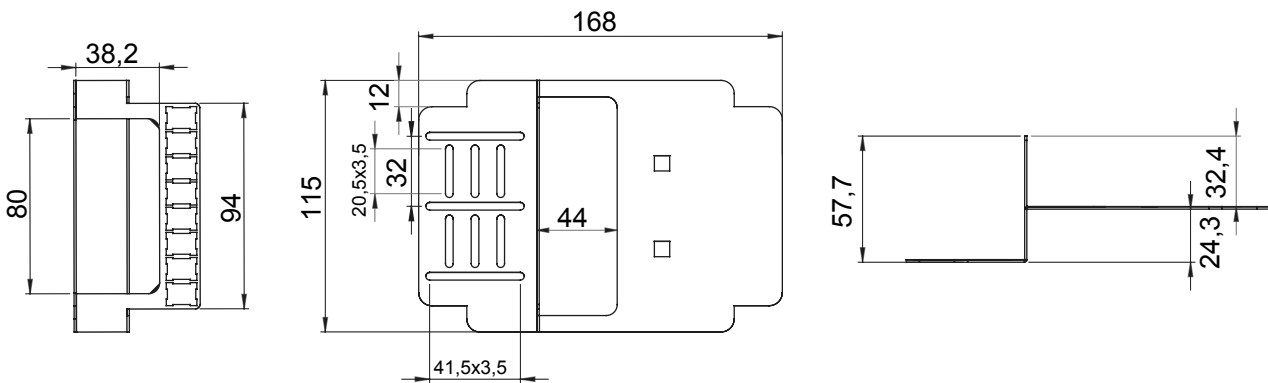

Categoría	Caja de terminación óptica para apartamento	Material	Metal
Color	Blanco	Características	Con 4 adaptadores SC/APC
Dimensiones BxHxP (mm)	168x115x58	Instalación	De empotrar
Apto para	Máx. 8 adaptadores SC/APC		

### DIMENSIONAL