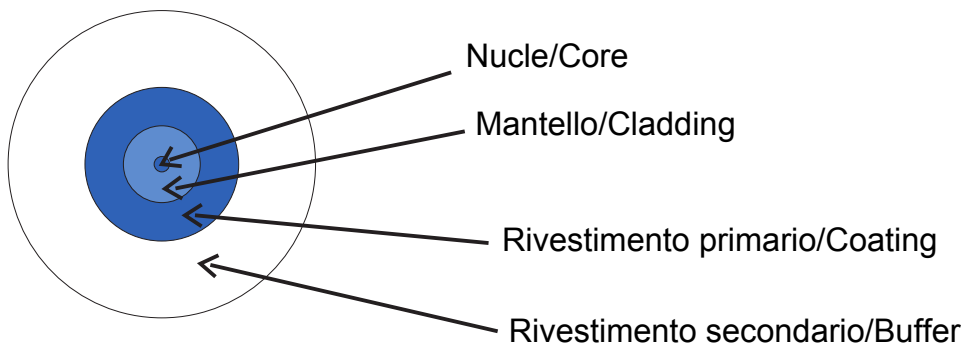

Sistema completo para la conexión y distribución de redes LAN en sectores residencial y terciario. La gama incluye soluciones de fibra óptica, paneles de pared, gabinetes de piso y productos de cableado de cobre. La serie Data Center proporciona todos los productos necesarios para crear una infraestructura de fibra óptica multiservicio para edificios residenciales, en pleno cumplimiento de todas las indicaciones dictadas por la nueva Guía CEI 306-2 y la Ley 164/14.

Color de cable	Blanco	No. fibras ópticas	1
Longitud	0,5 m	Ø vaina	0,9 mm
Para conectores	SC/APC - SC/APC		

DIMENSIONAL

MARCAS/APROBACIONES