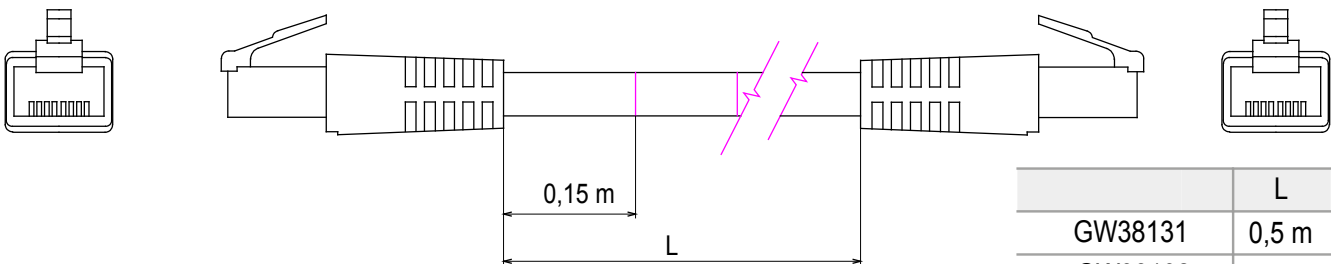

Sistema completo para la conexión y distribución de redes LAN en áreas residenciales y terciarias. La serie incluye soluciones de fibra óptica, paneles de pared, armarios de suelo y productos de cableado de cobre.

Categoría	Latiguillos datos	Descripción	RJ45 - RJ45
Categoría de uso	6	Cable tipo	UTP 24 AWG
Sistema	UTP	Longitud de cable	1 m
Color	Gris	Código Electrocod	2972

### DIMENSIONAL

	L
GW38131	0,5 m
GW38132	1 m
GW38133	2 m