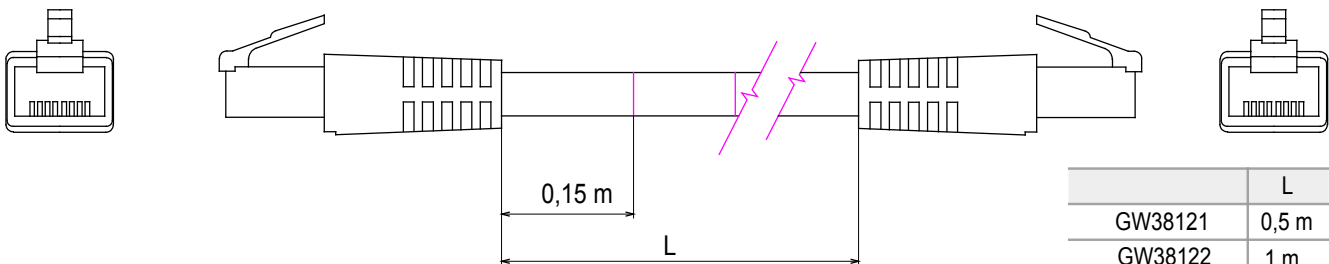

Sistema completo para la conexión y distribución de redes LAN en áreas residenciales y terciarias. La serie incluye soluciones de fibra óptica, paneles de pared, armarios de suelo y productos de cableado de cobre. Para redes de cableado de cobre, Data Center ofrece conectores RJ45 y clavijas HDMI y USB adecuados para las serie residenciales de Gewiss, cables de permutación y cables de UTP y FTP, lo que ofrece flexibilidad de instalación y facilidad de cableado.

Categoría	Latiguillos datos	Descripción	RJ45 - RJ45
Categoría de uso	5e	Cable tipo	FTP 24 AWG
Sistema	FTP	Longitud de cable	5 m
Color	Gris	Código Electrocod	2972

DIMENSIONAL

	L
GW38121	0,5 m
GW38122	1 m
GW38123	2 m
GW38124	5 m