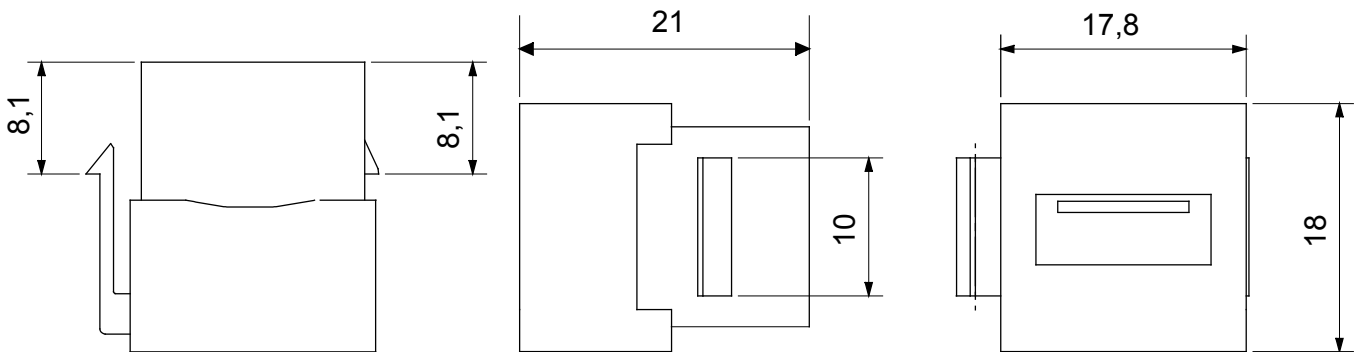

Categoría	Toma de datos	Descripción	Acoplador USB
Tipo	Hembra/Hembra - Tipo A	Compatibilidad	Keystone Jack
Material	Tecnopolímero	Código Electrocod	3722

### DIMENSIONAL