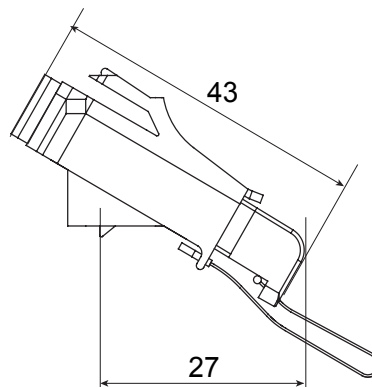

Categoría	Adaptador de fibra óptica angulado	Material	Carcasa de plástico con manguito de alineación cerámico
Color	Verde RAL 6018	Características	Simplex, modo único
Para conectores	SC/APC	Tipo	Hembra/Hembra
Compatibilidad	Keystone Jack	Inclinación	40°
Accesorios	Con tapa de seguridad y cable imprescindible		

DIMENSIONAL

MARCAS/APROBACIONES