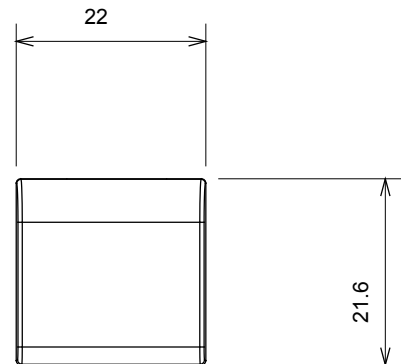

Amplia gama de dispositivos de control, tomas de corriente (que cumplen con las normas nacionales e internacionales), tomas de señal, dispositivos para el control de la climatización y gestión del confort, señalización de alarmas técnicas y gestión de la iluminación de emergencia. Los dispositivos modulares ChoruSmart están disponibles en cinco colores: blanco brillante, blanco satinado, beige natural, negro satinado y titanio pintado, y en diferentes tamaños: 1/2, 1, 2 y 3 módulos. Gracias a los soportes de marco para cajas rectangulares, cuadradas y redondas, podrá crear numerosas combinaciones con la gama de placas ChoruSmart.

Categoría	Tecla intercambiable	Tipo	Intercambiable
Color	Titanio brillante	Descripción	Teclas 22x22 mm
Norma de referencia	EN 60669-1	Termopresión con bola	125 °C
Prueba del hilo incandescente	850 °C	Símbolo	Llave
Material	Tecnopolímero	Código Electrocod	0130

DIMENSIONAL

SIMBOLOGÍA TÉCNICA

MARCAS/APROBACIONES