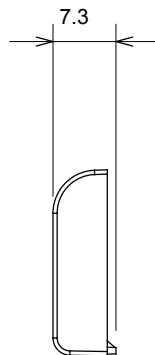

Amplia gama de dispositivos de control, tomas de corriente (que cumplen con las normas nacionales e internacionales), tomas de señal, dispositivos para el control de la climatización y gestión del confort, señalización de alarmas técnicas y gestión de la iluminación de emergencia. Los dispositivos modulares ChoruSmart están disponibles en cinco colores: blanco brillante, blanco satinado, beige natural, negro satinado y titanio pintado, y en diferentes tamaños: 1/2, 1, 2 y 3 módulos. Gracias a los soportes de marco para cajas rectangulares, cuadradas y redondas, podrá crear numerosas combinaciones con la gama de placas ChoruSmart.

Categoría	Tecla intercambiable	Tipo	Intercambiable
Color	Titanio brillante	Descripción	Teclas 22x22 mm
Norma de referencia	EN 60669-1	Termopresión con bola	125 °C
Prueba del hilo incandescente	850 °C	Símbolo	Llave
Material	Tecnopolímero	Código Electrocod	0130

DIMENSIONAL

SIMBOLOGÍA TÉCNICA

MARCAS/APROBACIONES