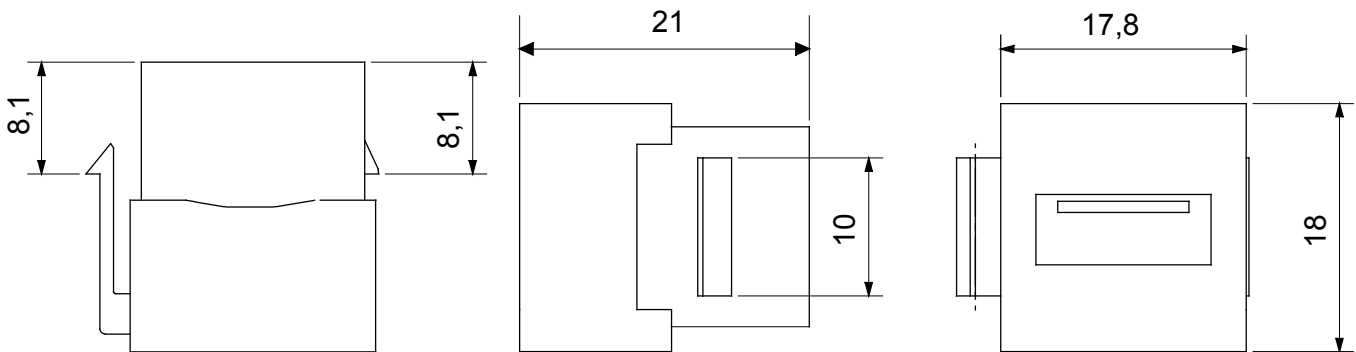

Categoría	Toma de datos	Descripción	Acoplador USB
Tipo	Hembra/Hembra - Tipo A	Compatibilidad	Keystone Jack
Material	Tecнопolímero	Código Electrocod	3722

DIMENSIONAL

MARCAS/APROBACIONES