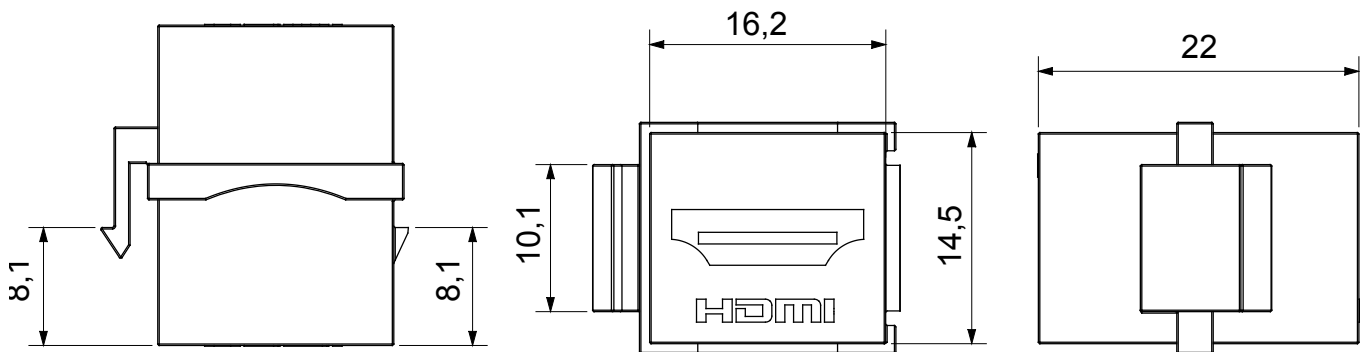

Categoría	Toma de datos	Descripción	Acoplador HDMI
Tipo	Hembra/Hembra	Compatibilidad	Keystone Jack
Material	Tecnopolímero	Código Electrocod	3722

DIMENSIONAL

MARCAS/APROBACIONES