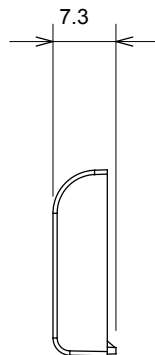

Amplia gama de dispositivos de control, tomas de corriente (que cumplen con las normas nacionales e internacionales), tomas de señal, dispositivos para el control de la climatización y gestión del confort, señalización de alarmas técnicas y gestión de la iluminación de emergencia. Los dispositivos modulares ChoruSmart están disponibles en cinco colores: blanco brillante, blanco satinado, beige natural, negro satinado y titanio pintado, y en diferentes tamaños: 1/2, 1, 2 y 3 módulos. Gracias a los soportes de marco para cajas rectangulares, cuadradas y redondas, podrá crear numerosas combinaciones con la gama de placas ChoruSmart.

Categoría	Tecla intercambiable	Tipo	Intercambiable
Color	Negro satinado	Descripción	Teclas 22x22 mm
Norma de referencia	EN 60669-1	Termopresión con bola	125 °C
Prueba del hilo incandescente	850 °C	Símbolo	Flecha horizontal
Material	Tecnopolímero	Código Electrocod	0130

DIMENSIONAL

SIMBOLOGÍA TÉCNICA

MARCAS/APROBACIONES