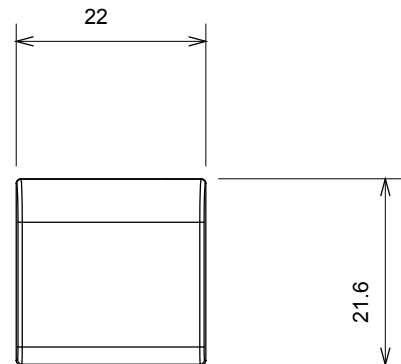

Amplia gama de dispositivos de control, tomas de corriente (que cumplen con las normas nacionales e internacionales), tomas de señal, dispositivos para el control de la climatización y gestión del confort, señalización de alarmas técnicas y gestión de la iluminación de emergencia. Los dispositivos modulares ChoruSmart están disponibles en cinco colores: blanco brillante, blanco satinado, beige natural, negro satinado y titanio pintado, y en diferentes tamaños: 1/2, 1, 2 y 3 módulos. Gracias a los soportes de marco para cajas rectangulares, cuadradas y redondas, podrá crear numerosas combinaciones con la gama de placas ChoruSmart.

Categoría	Tecla intercambiable	Tipo	Intercambiable
Color	Negro satinado	Descripción	Teclas 22x22 mm
Norma de referencia	EN 60669-1	Termopresión con bola	125 °C
Prueba del hilo incandescente	850 °C	Símbolo	Flecha horizontal
Material	Tecnopolímero	Código Electrocod	0130

DIMENSIONAL

SIMBOLOGÍA TÉCNICA

MARCAS/APROBACIONES