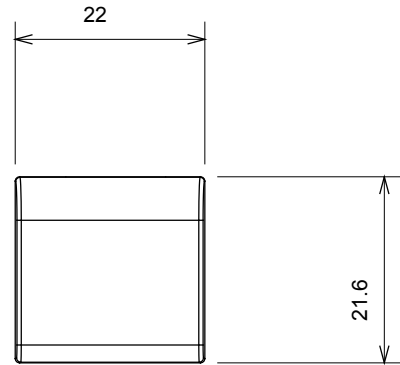

Amplia gama de dispositivos de control, tomas de corriente (que cumplen con las normas nacionales e internacionales), tomas de señal, dispositivos para el control de la climatización y gestión del confort, señalización de alarmas técnicas y gestión de la iluminación de emergencia. Los dispositivos modulares ChoruSmart están disponibles en cinco colores: blanco brillante, blanco satinado, beige natural, negro satinado y titanio pintado, y en diferentes tamaños: 1/2, 1, 2 y 3 módulos. Gracias a los soportes de marco para cajas rectangulares, cuadradas y redondas, podrá crear numerosas combinaciones con la gama de placas ChoruSmart.

Categoría	Tecla intercambiable	Tipo	Intercambiable
Color	Negro satinado	Descripción	Teclas 22x22 mm
Norma de referencia	EN 60669-1	Termopresión con bola	125 °C
Prueba del hilo incandescente	850 °C	Símbolo	Flecha vertical
Material	Tecnopolímero	Código Electrocod	0130

DIMENSIONAL

SIMBOLOGÍA TÉCNICA

MARCAS/APROBACIONES