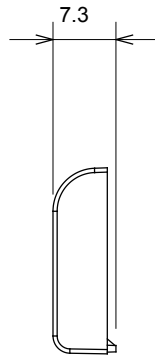

Amplia gama de dispositivos de control, tomas de corriente (que cumplen con las normas nacionales e internacionales), tomas de señal, dispositivos para el control de la climatización y gestión del confort, señalización de alarmas técnicas y gestión de la iluminación de emergencia. Los dispositivos modulares ChoruSmart están disponibles en cinco colores: blanco brillante, blanco satinado, beige natural, negro satinado y titanio pintado, y en diferentes tamaños: 1/2, 1, 2 y 3 módulos. Gracias a los soportes de marco para cajas rectangulares, cuadradas y redondas, podrá crear numerosas combinaciones con la gama de placas ChoruSmart.

Categoría	Tecla intercambiable	Tipo	Intercambiable
Color	Negro satinado	Descripción	Teclas 22x22 mm
Norma de referencia	EN 60669-1	Termopresión con bola	125 °C
Prueba del hilo incandescente	850 °C	Símbolo	Flecha vertical
Material	Tecnopolímero	Código Electrocod	0130

DIMENSIONAL

SIMBOLOGÍA TÉCNICA

MARCAS/APROBACIONES