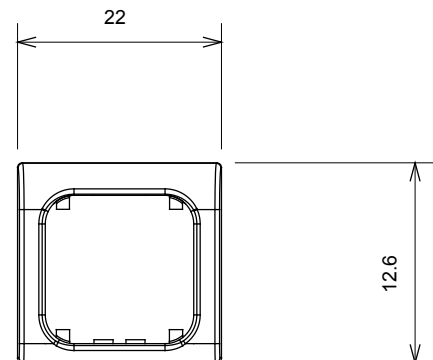

Categoría	Tecla intercambiable	Tipo	Intercambiable
Color	Negro satinado	Descripción	Teclas 22x22 mm
Norma de referencia	EN 60669-1	Termopresión con bola	125 °C
Prueba del hilo incandescente	850 °C	Símbolo	Con etiqueta
Material	Tecnopolímero	Código Electrocod	0130

### DIMENSIONAL