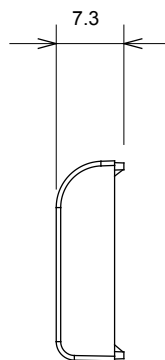

Amplia gama de dispositivos de control, tomas de corriente (que cumplen con las normas nacionales e internacionales), tomas de señal, dispositivos para el control de la climatización y gestión del confort, señalización de alarmas técnicas y gestión de la iluminación de emergencia. Los dispositivos modulares ChoruSmart están disponibles en cinco colores: blanco brillante, blanco satinado, beige natural, negro satinado y titanio pintado, y en diferentes tamaños: 1/2, 1, 2 y 3 módulos. Gracias a los soportes de marco para cajas rectangulares, cuadradas y redondas, podrá crear numerosas combinaciones con la gama de placas ChoruSmart.

Categoría	Tecla intercambiable	Tipo	Intercambiable
Color	Negro satinado	Descripción	Teclas 22x22 mm
Norma de referencia	EN 60669-1	Termopresión con bola	125 °C
Prueba del hilo incandescente	850 °C	Símbolo	Con etiqueta
Material	Tecnopolímero	Código Electrocod	0130

### DIMENSIONAL