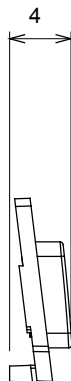

Amplia gama de dispositivos de control, tomas de corriente (que cumplen con las normas nacionales e internacionales), tomas de señal, dispositivos para el control de la climatización y gestión del confort, señalización de alarmas técnicas y gestión de la iluminación de emergencia. Los dispositivos modulares ChoruSmart están disponibles en cinco colores: blanco brillante, blanco satinado, beige natural, negro satinado y titanio pintado, y en diferentes tamaños: 1/2, 1, 2 y 3 módulos. Gracias a los soportes de marco para cajas rectangulares, cuadradas y redondas, podrá crear numerosas combinaciones con la gama de placas ChoruSmart.

Categoría	Símbolo intercambiable	Tipo	Retroiluminable
Color	Traslúcido	Norma de referencia	EN 60669-1
Termopresión con bola	125 °C	Prueba del hilo incandescente	850 °C
Apto para	Servicios genéricos	Símbolo	Llave
Material	Tecnopolímero	Código Electrocod	0130

DIMENSIONAL

SIMBOLOGÍA TÉCNICA

MARCAS/APROBACIONES