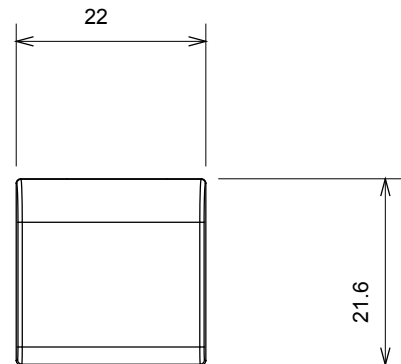

Amplia gama de dispositivos de control, tomas de corriente (que cumplen con las normas nacionales e internacionales), tomas de señal, dispositivos para el control de la climatización y gestión del confort, señalización de alarmas técnicas y gestión de la iluminación de emergencia. Los dispositivos modulares ChoruSmart están disponibles en cinco colores: blanco brillante, blanco satinado, beige natural, negro satinado y titanio pintado, y en diferentes tamaños: 1/2, 1, 2 y 3 módulos. Gracias a los soportes de marco para cajas rectangulares, cuadradas y redondas, podrá crear numerosas combinaciones con la gama de placas ChoruSmart.

Categoría	Tecla intercambiable	Tipo	Intercambiable
Color	Blanco brillante	Descripción	Teclas 22x22 mm
Norma de referencia	EN 60669-1	Termopresión con bola	125 °C
Prueba del hilo incandescente	850 °C	Símbolo	Timbre
Material	Tecnopolímero	Código Electrocod	0130

DIMENSIONAL

SIMBOLOGÍA TÉCNICA

MARCAS/APROBACIONES