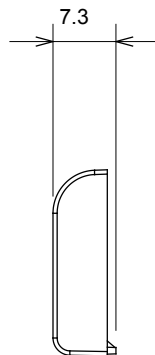

Amplia gama de dispositivos de control, tomas de corriente (que cumplen con las normas nacionales e internacionales), tomas de señal, dispositivos para el control de la climatización y gestión del confort, señalización de alarmas técnicas y gestión de la iluminación de emergencia. Los dispositivos modulares ChoruSmart están disponibles en cinco colores: blanco brillante, blanco satinado, beige natural, negro satinado y titanio pintado, y en diferentes tamaños: 1/2, 1, 2 y 3 módulos. Gracias a los soportes de marco para cajas rectangulares, cuadradas y redondas, podrá crear numerosas combinaciones con la gama de placas ChoruSmart.

Categoría	Tecla intercambiable	Tipo	Intercambiable
Color	Blanco brillante	Descripción	Teclas 22x22 mm
Norma de referencia	EN 60669-1	Termopresión con bola	125 °C
Prueba del hilo incandescente	850 °C	Símbolo	Timbre
Material	Tecnopolímero	Código Electrocod	0130

DIMENSIONAL

SIMBOLOGÍA TÉCNICA

MARCAS/APROBACIONES