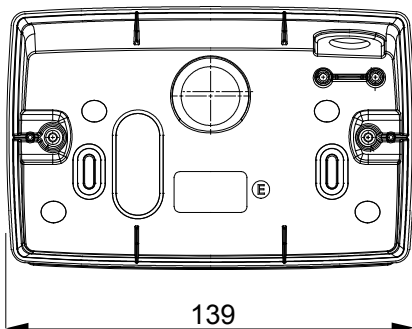

Gama de paneles de mesa, cajas de superficie y contenedores de pared autoportantes vacíos, adecuados para alojar dispositivos modulares ChorusSmart. Los paneles y cajas de pared, disponibles en blanco y negro, deben completarse con soporte ChorusSmart y placas One. Los contenedores autoportantes, en color gris RAL 7035, están disponibles con grado de protección IP40 e IP55: ambos están equipados con precortes rompibles, también la versión impermeable se suministra con una puerta con membrana anti-UV transparente. Las cajas y contenedores autoportantes están preparados para fijar el borne de tierra.

Descripción	4 módulos	Color	Negro satinado
Soporte	GW16804	Apto para placas	ONE
Par de apriete Tornillos de apriete	0.8 Newton/metro	Dim. exter. BxHxP (mm)	140x90x69
Test del hilo incandescente	650 °C	Termopresión con bola	70 °C
Norma de referencia	EN 60670-1	Código Electrocod	0122

### DIMENSIONAL