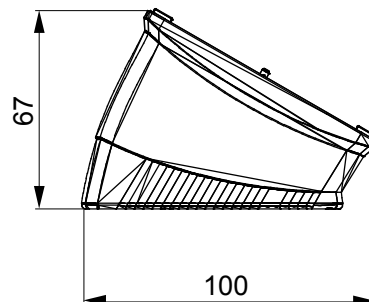

Descripción	4 módulos	Color	Negro satinado
Soporte	GW16804	Apto para placas	ONE
Par de apriete Tornillos de apriete	0.8 Newton/metro	Dim. exter. BxHxP (mm)	140x90x69
Test del hilo incandescente	650 °C	Termopresión con bola	70 °C
Norma de referencia	EN 60670-1	Código Electrocod	0122

### DIMENSIONAL